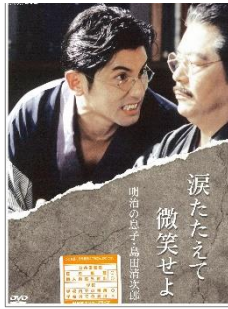

## 新篠津高等養護学校 インターンシップ

毎日熱心に図書館のお仕事に  
取り組んでくれました!

#### 「涙たえて微笑せよ」

大正末の若き小説家・島田清次郎はデビュー作『地上』がベストセラーになり天才と騒がれた。しかし、その後の彼は奇妙な言動や誘拐暴行事件などで世間から見放されていく…。何が彼の人生を変えたのか。

10月19日(土)午後2時 (子ども向け 122分)